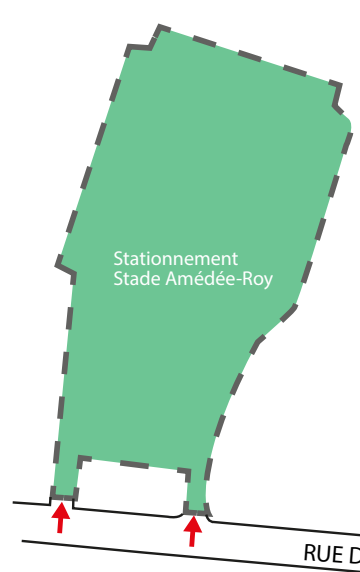

# PLAN DES STATIONNEMENTS

- Espaces réservés pour billets d'horodateurs (permis journaliers) de jour
- Réserve aux résidents
- Horodateur
- Motos
- Espace mobilité réduite
- Abris vélo
- Station de réparation de vélos
- Barre de recharge électrique
- Stationnement avec vignette de la ville de Sherbrooke