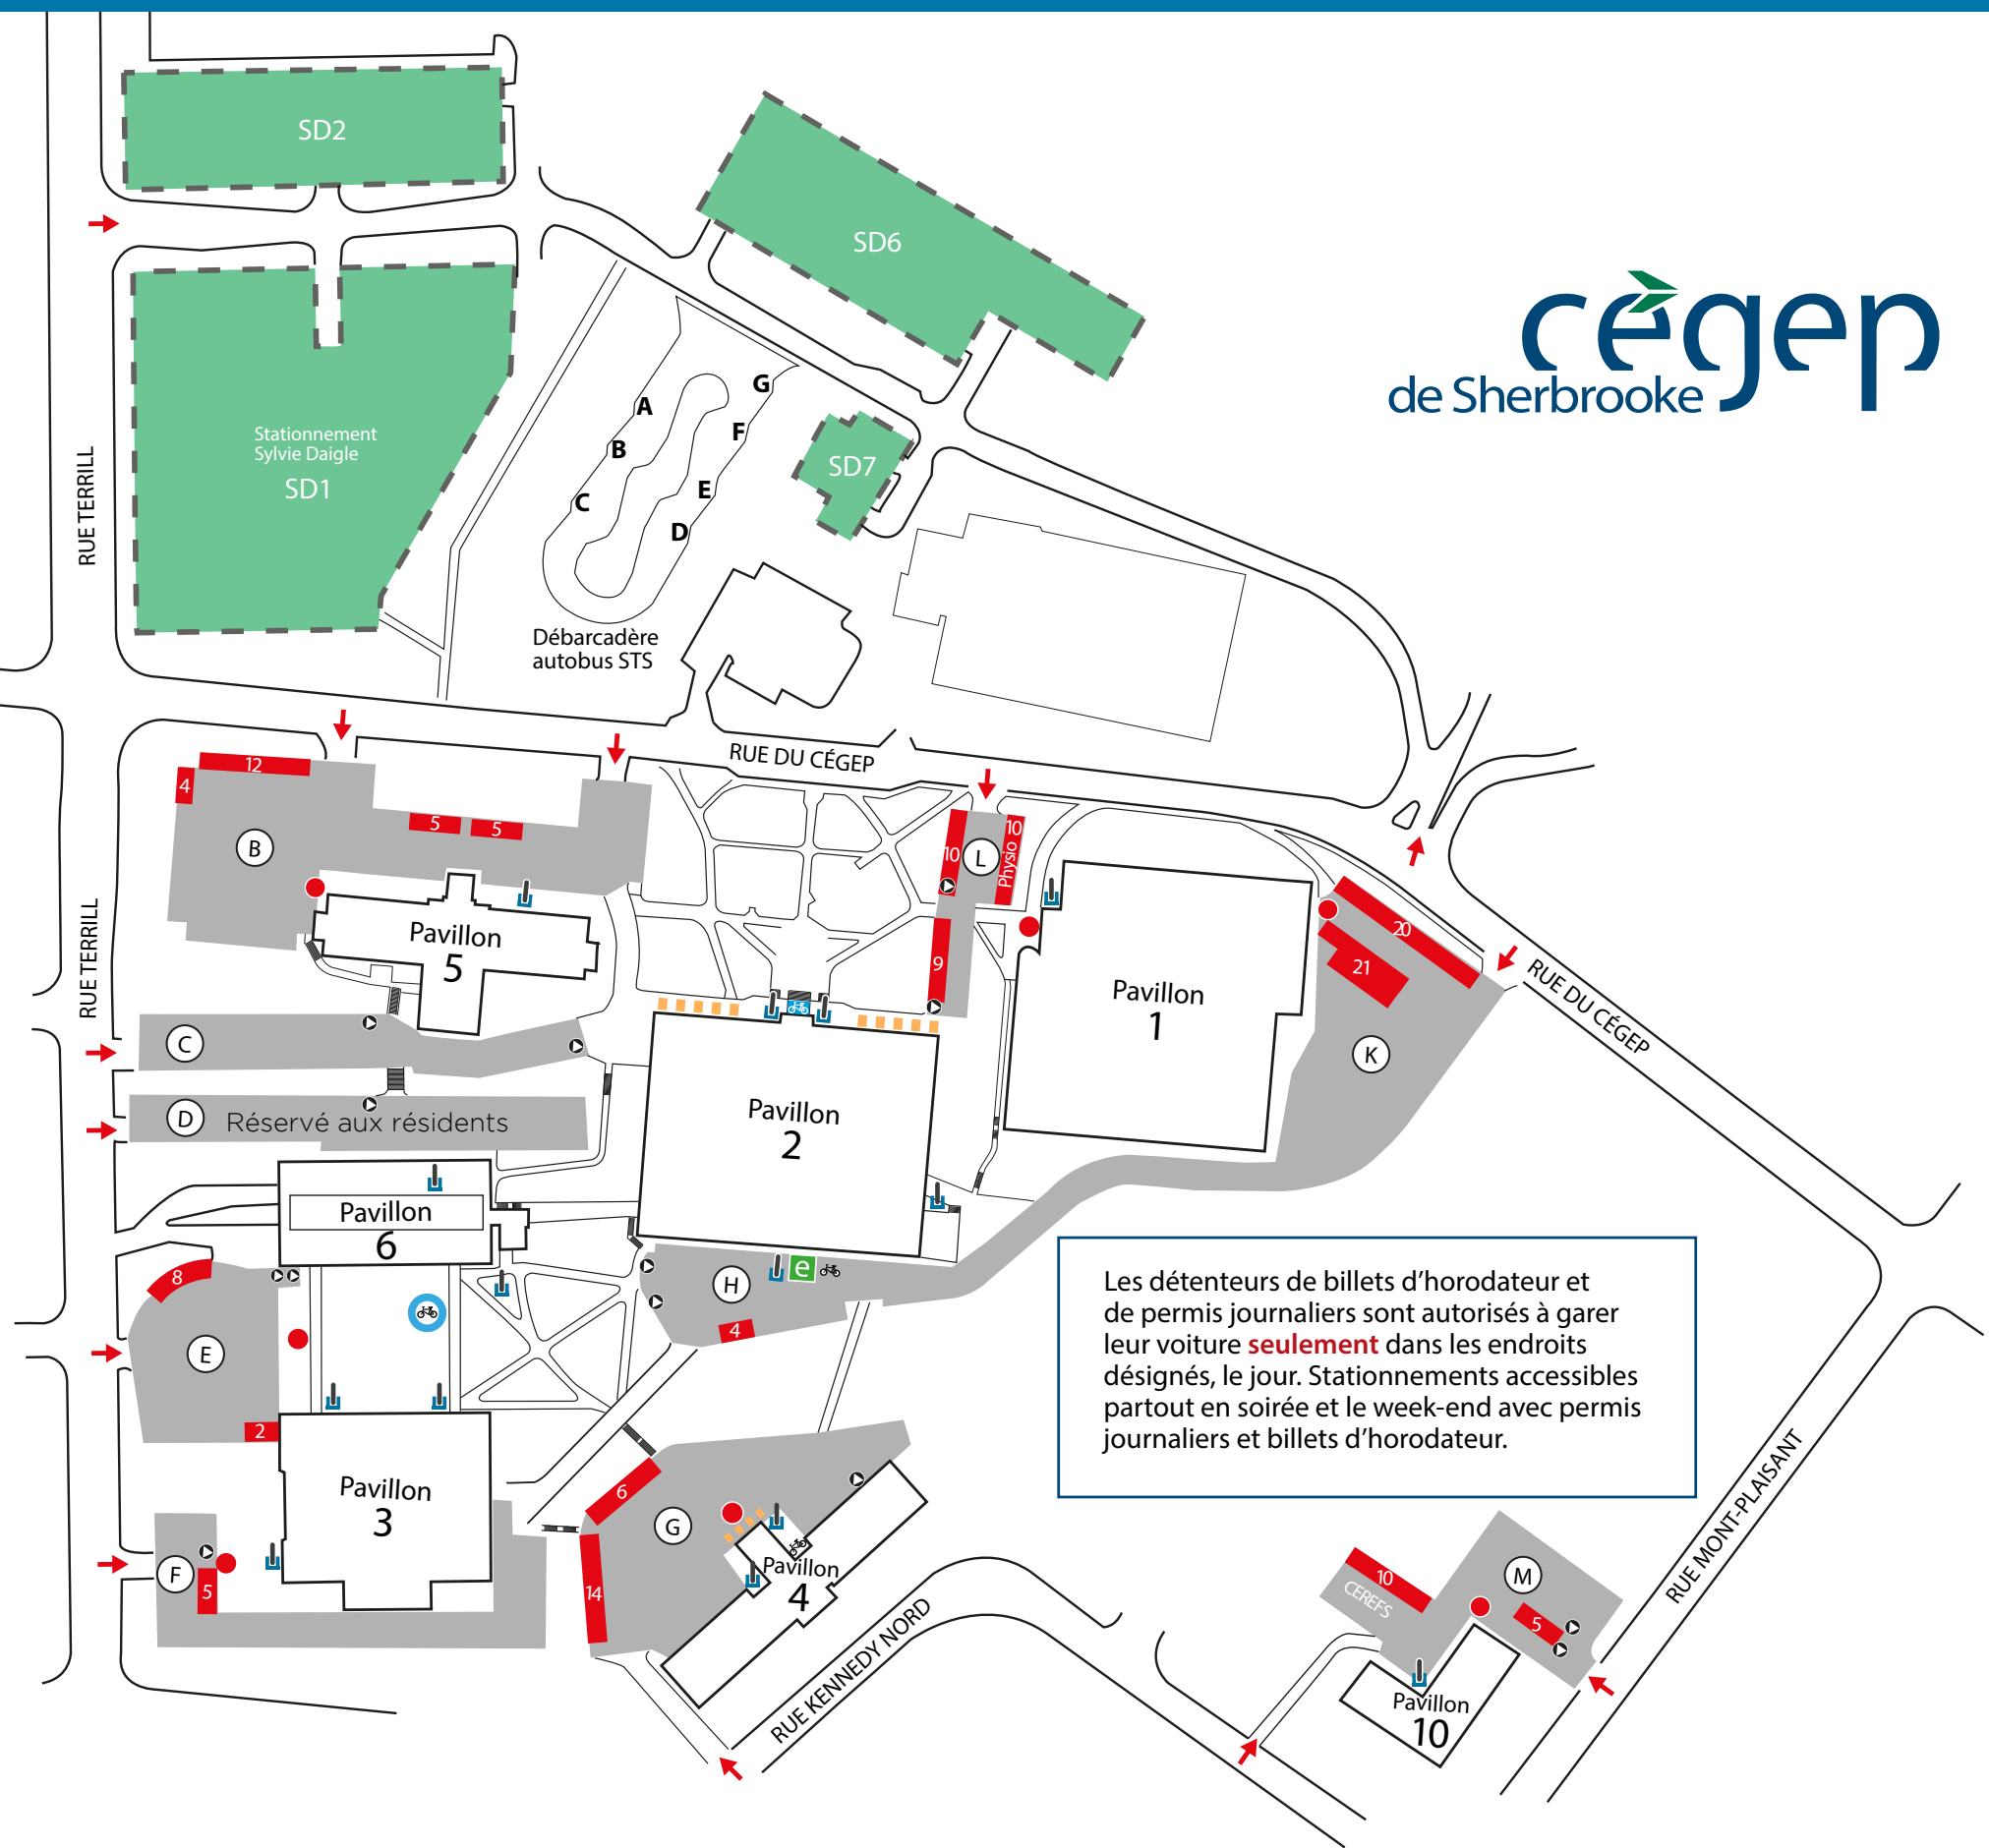

# PLAN DES STATIONNEMENTS

- Espaces réservés pour billets d'horodateurs (permis journaliers) de jour
- Réserve aux résidents
- Horodateur
- Motos
- Espace mobilité réduite
- Abris vélo
- Station de réparation de vélos
- Barre de recharge électrique
- Stationnement avec vignette de la ville de Sherbrooke

Les détenteurs de billets d'horodateur et de permis journaliers sont autorisés à garer leur voiture **seulement** dans les endroits désignés, le jour. Stationnements accessibles partout en soirée et le week-end avec permis journaliers et billets d'horodateur.